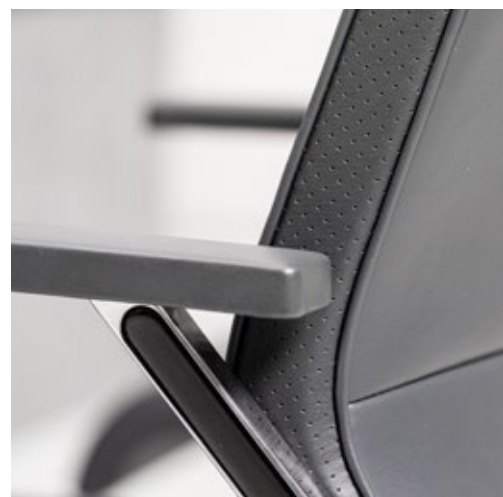

LaCinta

CONCEPTION ET INNOVATION

Design e innovazione

FR LaCinta est une famille de produits exclusifs offrant un confort d'assise optimal grâce à une interaction parfaite entre le dossier, l'assise et la personne assise. La revitalisation ergonomique s'effectue grâce à un dossier particulièrement flexible et élastique qui épouse entièrement le dos.

IT LaCinta è una famiglia di prodotti esclusivi che offre il miglior comfort di seduta possibile grazie alla perfetta interazione tra schienale, sedile e persona seduta. Il corpo è rigenerato grazie allo schienale particolarmente flessibile che si adatta all'intera superficie della schiena.